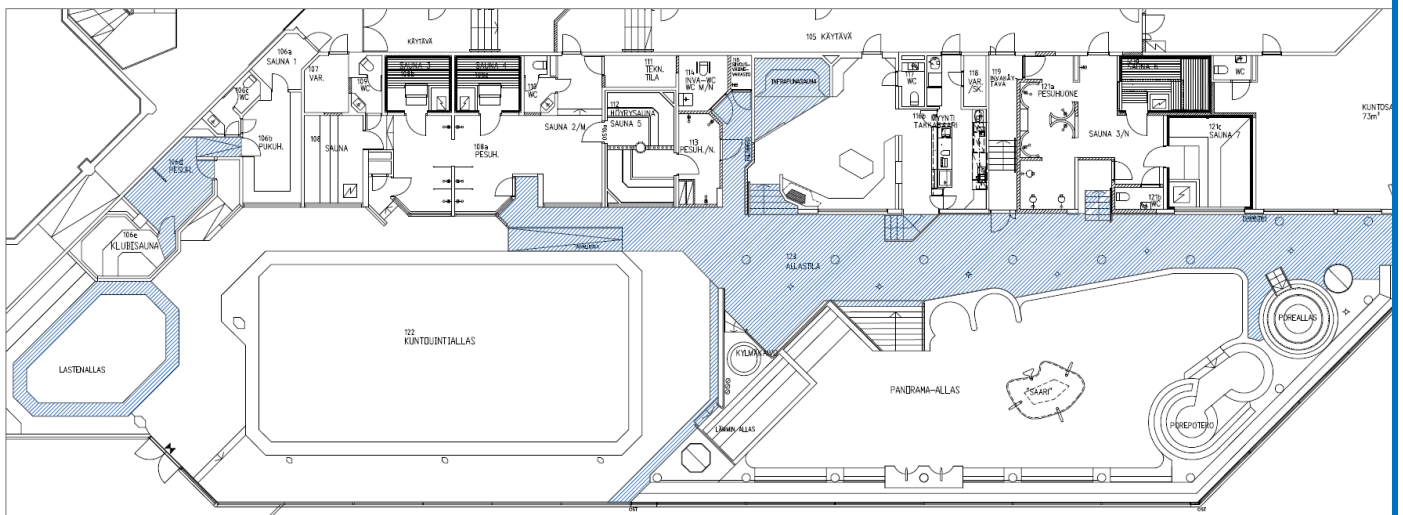

KÄSITTELYTODISTUS

MALLI UIMAHALLIIN

SAUNA- JA PESUTILOIHIN ON SUORITETTU

2.11.2020

LILAKI® LAATTALATTIAN

LIUKKAUDENPOISTOKÄSITTELY

MERKITYILLE ALUEILLE

LILAKI®